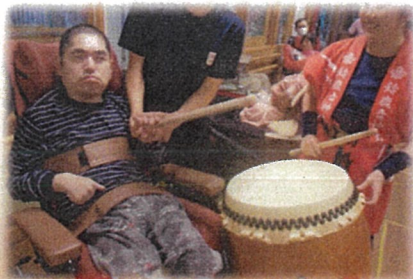

迫力満点！太鼓演奏！

今年の秋まつり、もう一つの見どころは迫力満点の太鼓演奏！今回は湘南を拠点に活躍されている諏訪太鼓の和太鼓チーム「鈴鹿音神太鼓」に来ていただきました。普段なかなか聞く事のない大迫力の太鼓演奏。そして演奏中の多彩なパフォーマンスをみなさん楽しんでいました。こちらも入所フロアで演奏があり、ふれあいタイムとして実際に太鼓に触れ、一緒に演奏させてもらえました。参加者全員が一体となりとても楽しい時間を過ごせました。

鈴鹿音神太鼓

「 鈴鹿音神太鼓 」 で検索！